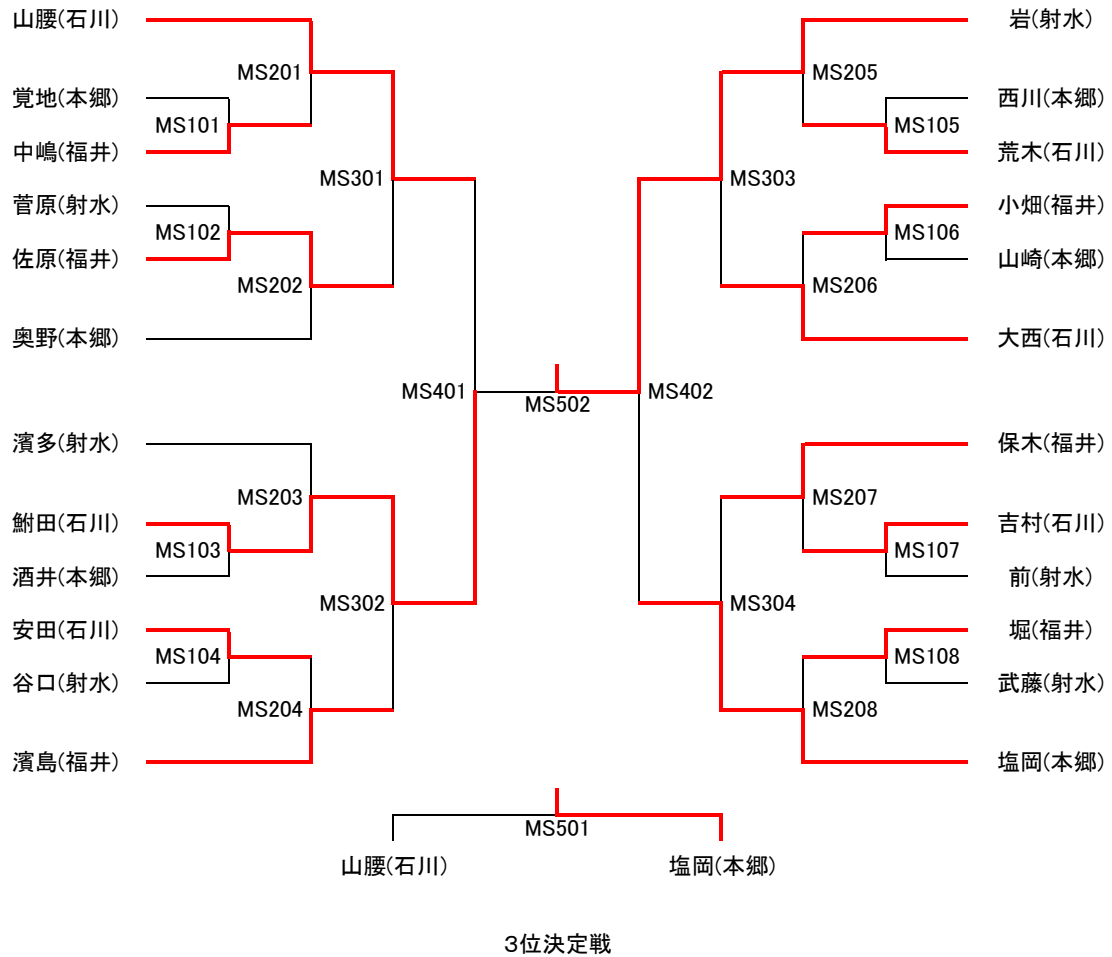

「卓球(男子団体の部)」

	石川	富山本郷	福井	富山射水	勝率	順位
石川		3-1	3-1	1-3	2-1	1
富山本郷	1-3		3-2	3-2	2-1	2
福井	1-3	2-3		3-2	1-2	3
富山射水	3-1	2-3	2-3		1-2	4

「卓球(女子団体の部)」

	福井	富山射水	富山本郷	石川	勝率	順位
福井		3-1	1-3	1-3	1-2	3
富山射水	1-3		2-3	0-3	0-3	4
富山本郷	3-1	3-2		3-1	3-0	1
石川	3-1	3-0	1-3		2-1	2

### 卓球(男子ダブルス)

### 卓球(男子シングルス)

### 卓球(女子ダブルス)