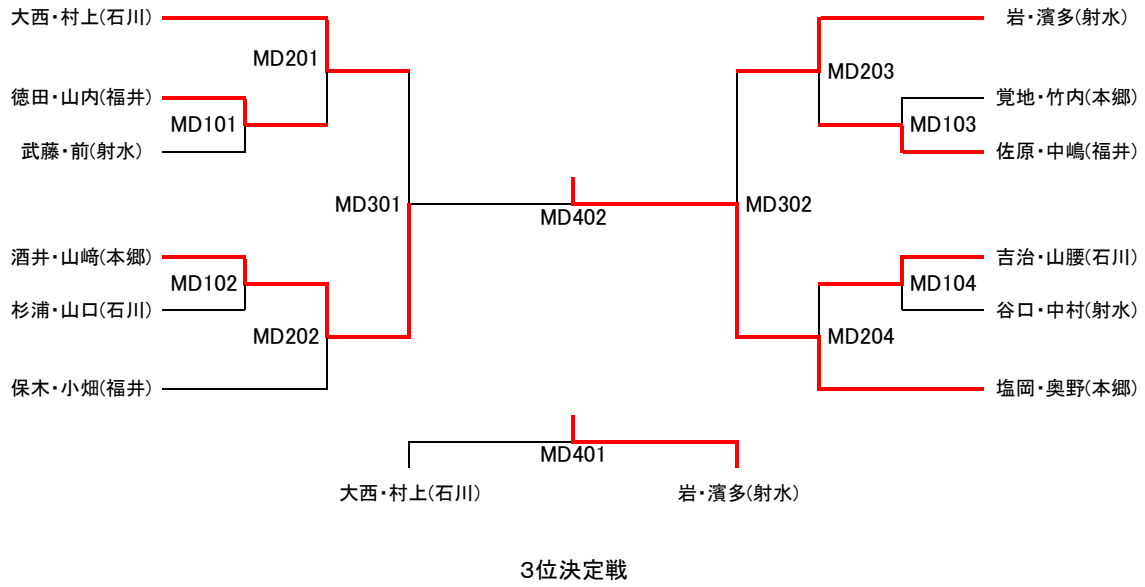

「卓球(男子団体の部)」

	石川	富山本郷	福井	富山射水	勝率	順位
石川		3-1	3-1	1-3	2-1	1
富山本郷	1-3		3-2	3-2	2-1	2
福井	1-3	2-3		3-2	1-2	3
富山射水	3-1	2-3	2-3		1-2	4

「卓球(女子団体の部)」

	福井	富山射水	富山本郷	石川	勝率	順位
福井		3-1	1-3	1-3	1-2	3
富山射水	1-3		2-3	0-3	0-3	4
富山本郷	3-1	3-2		3-1	3-0	1
石川	3-1	3-0	1-3		2-1	2

### 卓球(男子ダブルス)

### 卓球(女子ダブルス)

### 卓球(女子シングルス)