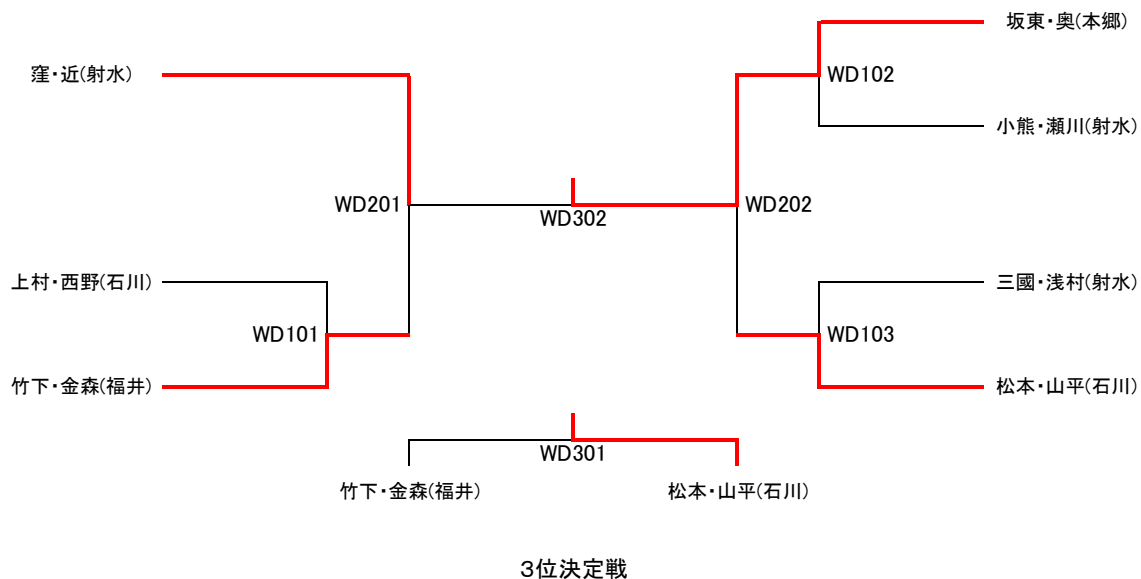

「卓球(男子団体の部)」

	石川	富山本郷	福井	富山射水	勝率	順位
石川		3-1	3-1	1-3	2-1	1
富山本郷	1-3		3-2	3-2	2-1	2
福井	1-3	2-3		3-2	1-2	3
富山射水	3-1	2-3	2-3		1-2	4

「卓球(女子団体の部)」

	福井	富山射水	富山本郷	石川	勝率	順位
福井		3-1	1-3	1-3	1-2	3
富山射水	1-3		2-3	0-3	0-3	4
富山本郷	3-1	3-2		3-1	3-0	1
石川	3-1	3-0	1-3		2-1	2

### 卓球(男子ダブルス)

### 卓球(男子シングルス)

### 卓球(女子ダブルス)