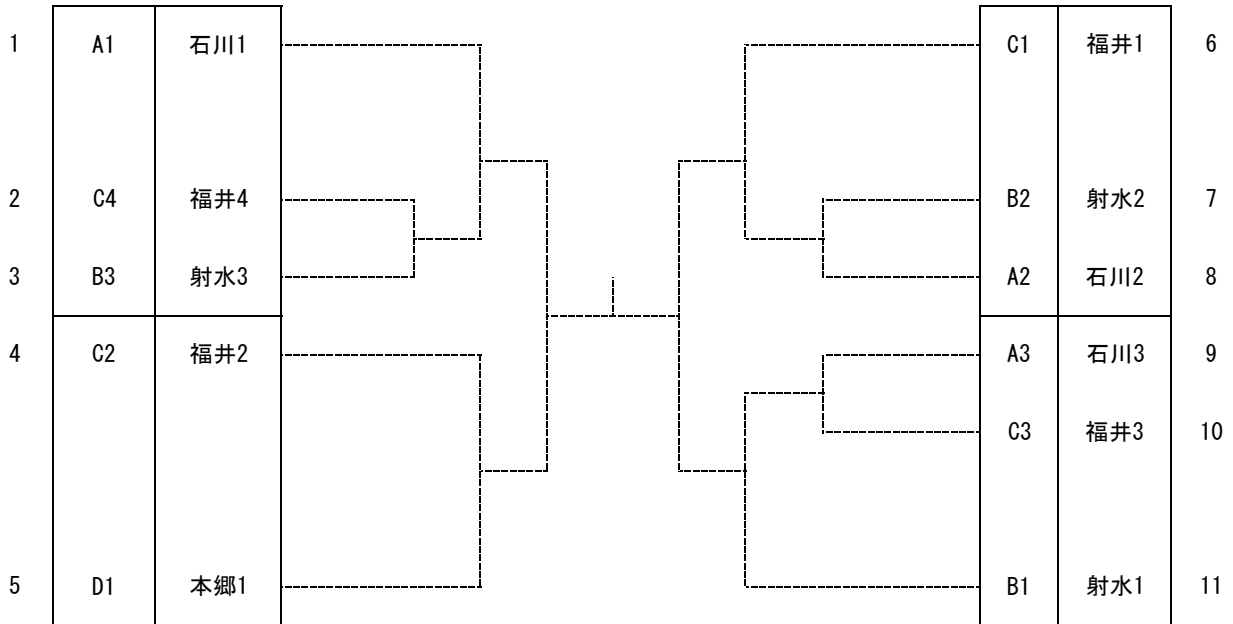

「テニス（女子個人の部）」 組合せ及び試合順序

(2) ダブルス

第1シード 石川No.1
第2シード 射水No.1
第3シード 福井No.1
第4シード 本郷No.1

参加人数 計 11組
福井 4組 射水 3組
石川 3組 本郷 1組

3位決定戦

A	B	C	D
石川	射水	福井	本郷