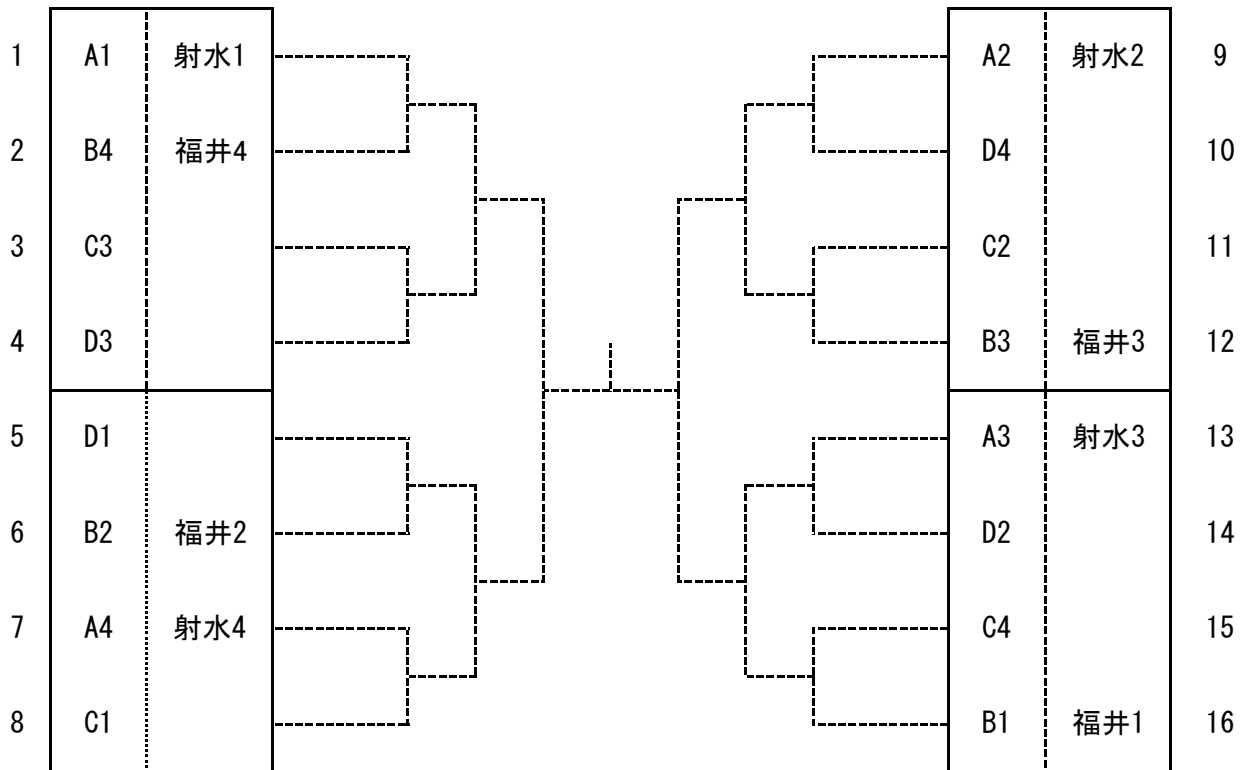

石川、福井、富山（射水）、富山（本郷） 計4校

「テニス（女子団体の部）」 組合せ及び試合開始時刻

7月1日(土) 10:00 開始				
試合時刻	No. 7, 8, 9 コート	審判	No. 10, 11, 12 コート	審判
10:00	A - B	C, D	C - D	A, B
11:00	B - C	D, A	D - A	B, C
12:00	C - A	D, B	D - B	C, A

\* 開始時刻は目安です。

A	本郷	B	石川	C	射水	D	福井
---	----	---	----	---	----	---	----

石川、福井、富山（射水）、富山（本郷） 計4校

「テニス（男子個人の部）」 組合せ及び試合順序

(1) シングルス

第1シード	射水No. 1	参加人数	計	16人	
第2シード	福井No. 1	福井	4人	射水	4人
第3シード	射水No. 2	石川	4人	本郷	4人
第4シード	石川, 本郷で抽選				

3位決定戦

「テニス（男子個人の部）」 組合せ及び試合順序

(2) ダブルス

第1シード	射水No. 1	参加人数	計	16組	
第2シード	射水No. 2	福井	4組	射水	4組
第3シード	射水No. 3	石川	4組	本郷	4組
第4シード	石川, 本郷, 福井で抽選				

3位決定戦

BとCとDを抽選する

A	B	C	D
射水	石川	本郷	福井

「テニス（女子個人の部）」 組合せ及び試合順序