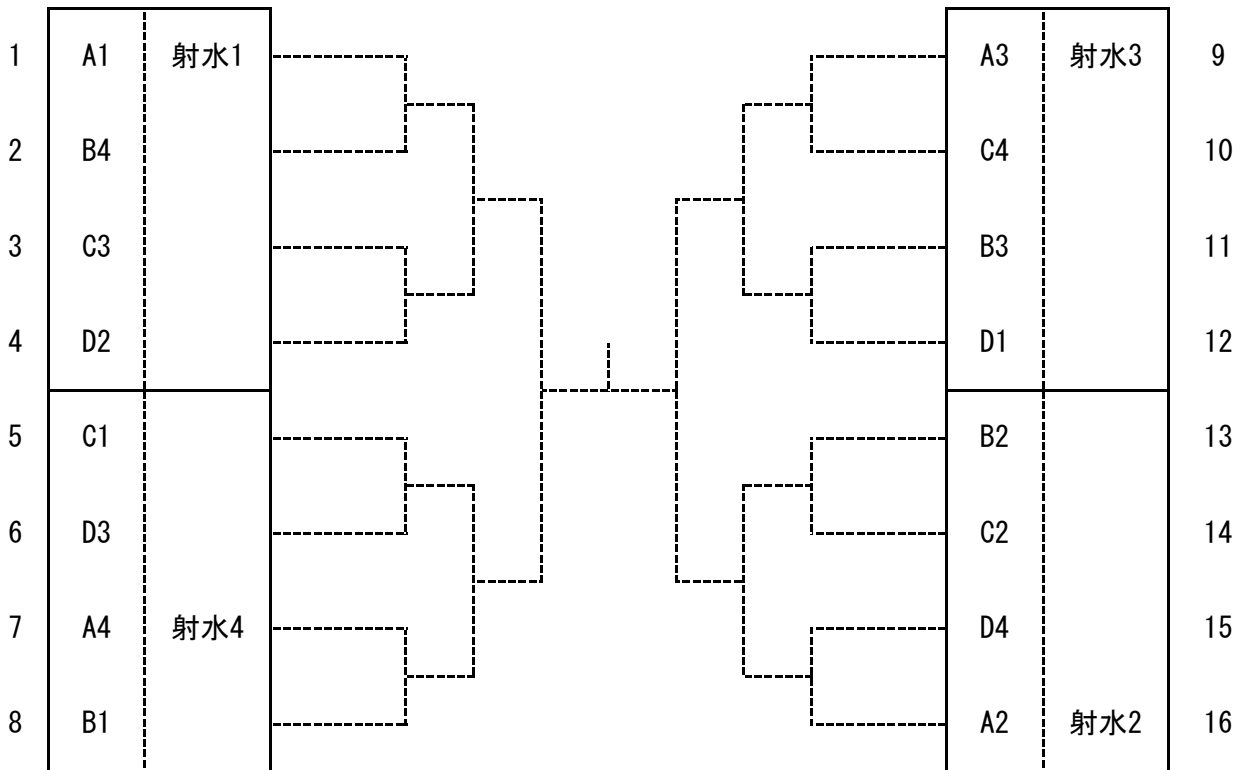

A	本郷	B	石川	C	射水	D	福井
---	----	---	----	---	----	---	----

石川、福井、富山（射水）、富山（本郷） 計4校

「テニス（男子個人の部）」 組合せ及び試合順序

(1) シングルス

第1シード	射水No. 1	参加人数	計	16人	
第2シード	福井No. 1	福井	4人	射水	4人
第3シード	射水No. 2	石川	4人	本郷	4人
第4シード	石川, 本郷で抽選				

3位決定戦

「テニス（男子個人の部）」 組合せ及び試合順序

(2) ダブルス

第1シード	射水No. 1	参加人数	計	16組	
第2シード	射水No. 2	福井	4組	射水	4組
第3シード	射水No. 3	石川	4組	本郷	4組
第4シード	石川, 本郷, 福井で抽選				

3位決定戦

BとCとDを抽選する

A	B	C	D
射水	石川	本郷	福井

「テニス（女子個人の部）」 組合せ及び試合順序