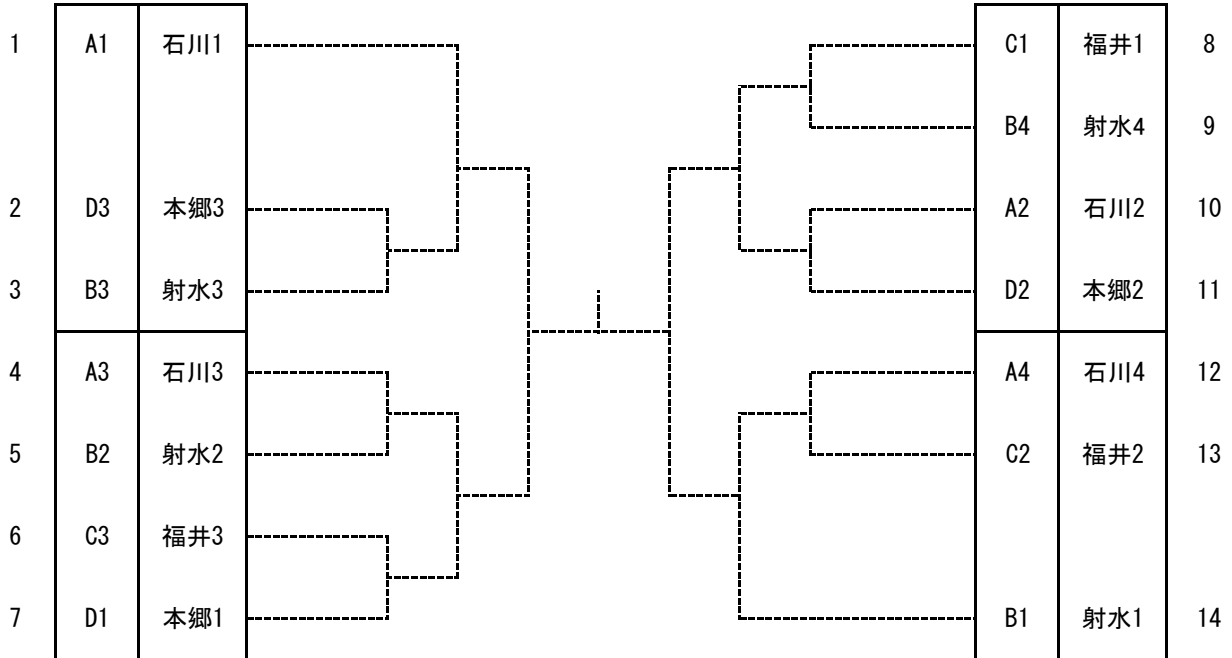

3位決定戦

「テニス（男子個人の部）」 組合せ及び試合順序

(2) ダブルス

第1シード	射水No. 1	参加人数	計	16組	
第2シード	射水No. 2	福井	4組	射水	4組
第3シード	射水No. 3	石川	4組	本郷	4組
第4シード	石川, 本郷, 福井で抽選				

3位決定戦

BとCとDを抽選する

A	B	C	D
射水	石川	本郷	福井

「テニス（女子個人の部）」 組合せ及び試合順序

(1) シングルス

第1シード	石川No. 1	参加人数	計	14人
第2シード	射水No. 1	福井	3人	射水 4人
第3シード	福井No. 1	石川	4人	本郷 3人
第4シード	本郷No. 1			

3位決定戦

A	B	C	D
石川	射水	福井	本郷

「テニス（女子個人の部）」 組合せ及び試合順序

(2) ダブルス

第1シード 石川No.1  
 第2シード 射水No.1  
 第3シード 福井No.1  
 第4シード 本郷No.1