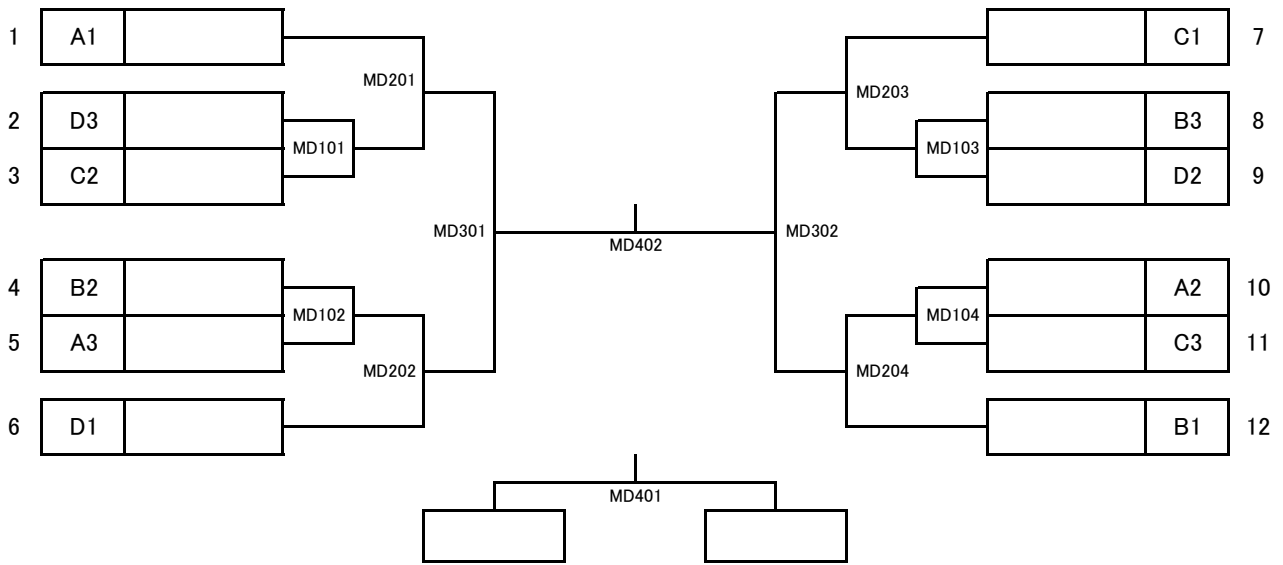

「卓球(男子団体の部)」 組合せ及び試合開始時刻

7月1日(土) 11:00開始		
試合順序	I コート	II コート
1	A - B	C - D
2	B - C	D - A
3	C - A	B - D

相互審判とする

A	石川	B	本郷	C	福井	D	射水
---	----	---	----	---	----	---	----

石川、福井、富山(射水)、富山(本郷) 計4校

「卓球(女子団体の部)」 組合せ及び試合開始時刻

7月1日(土) 11:00開始		
試合順序	I コート	II コート
1	A - B	C - D
2	B - C	D - A
3	C - A	B - D

相互審判とする

A	福井	B	射水	C	本郷	D	石川
---	----	---	----	---	----	---	----

石川、福井、富山(射水)、富山(本郷) 計4校

### 卓球(男子ダブルス)

### 卓球(女子ダブルス)