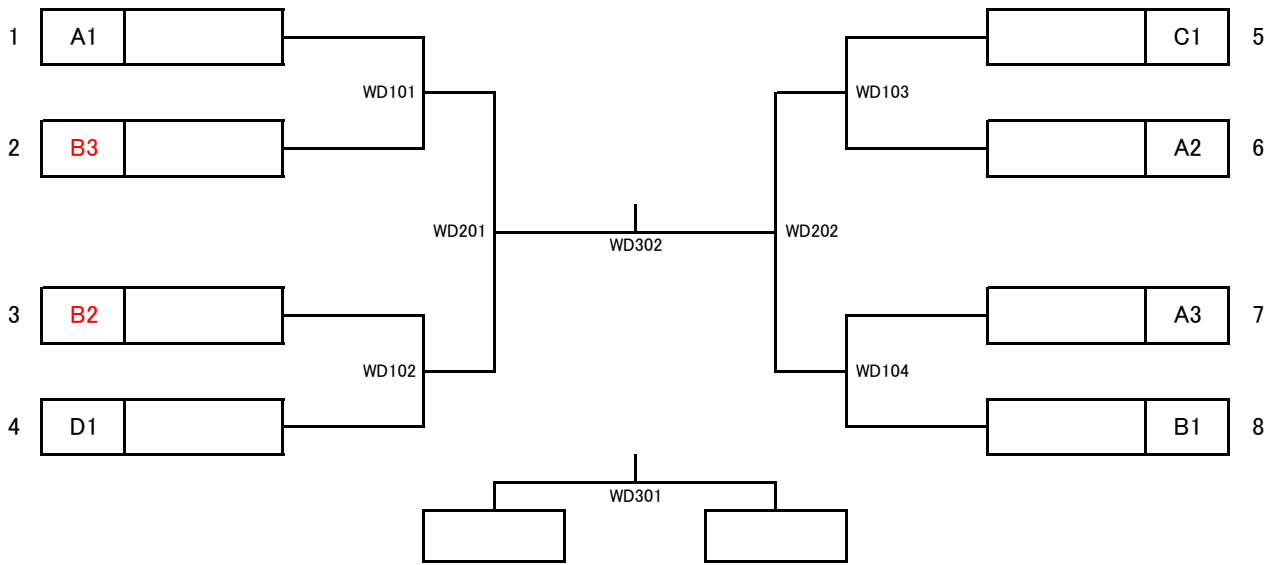

### 卓球(男子シングルス)

3位決定戦

A	石川	B	本郷	C	射水	D	福井
---	----	---	----	---	----	---	----

石川6、福井6、富山(射水)6、富山(本郷)6 計24

### 卓球(女子ダブルス)