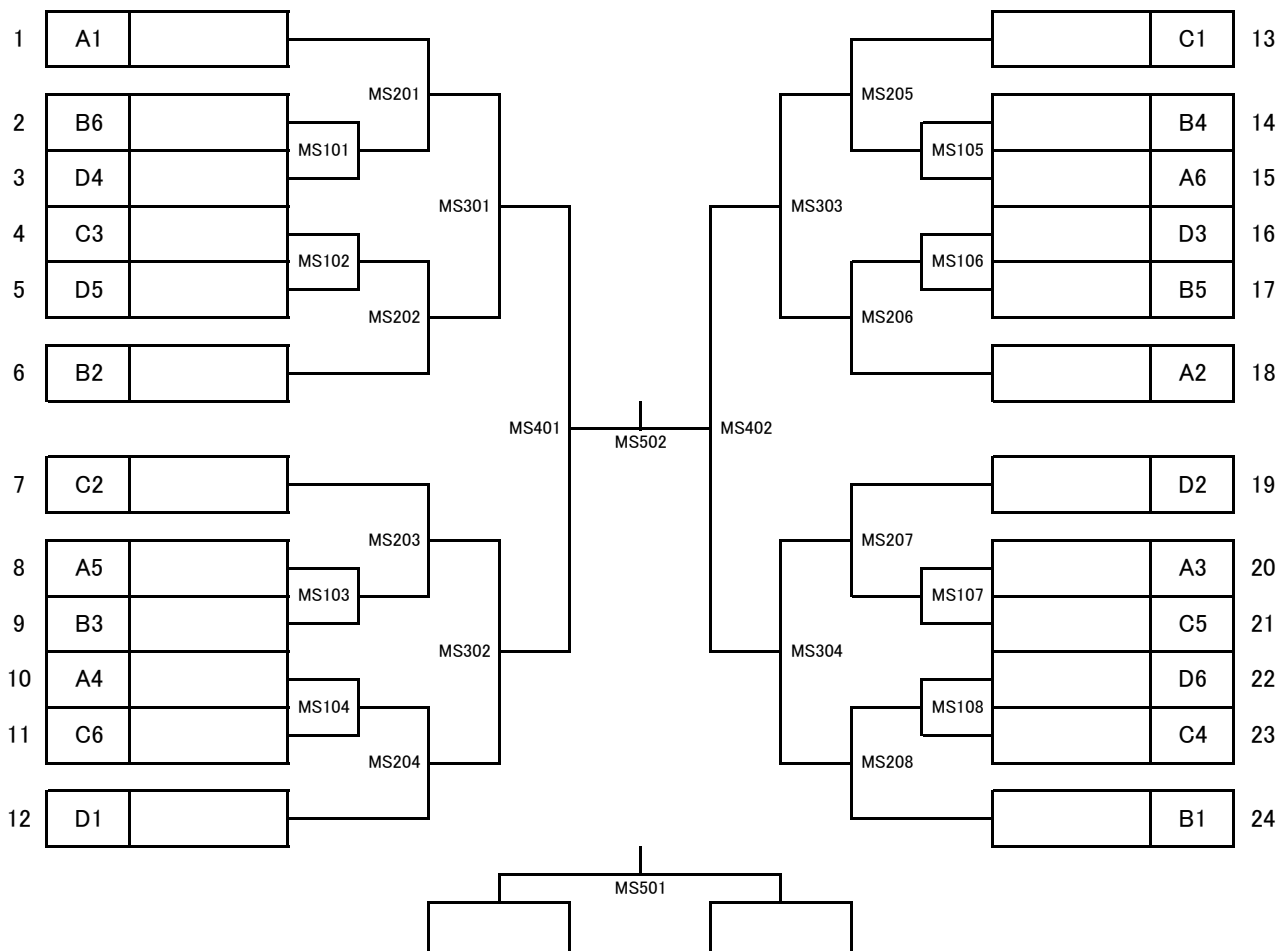

卓球(男子シングルス)

3位決定戦

A	石川	B	本郷	C	射水	D	福井

石川6、福井6、富山(射水)6、富山(本郷)6 計24