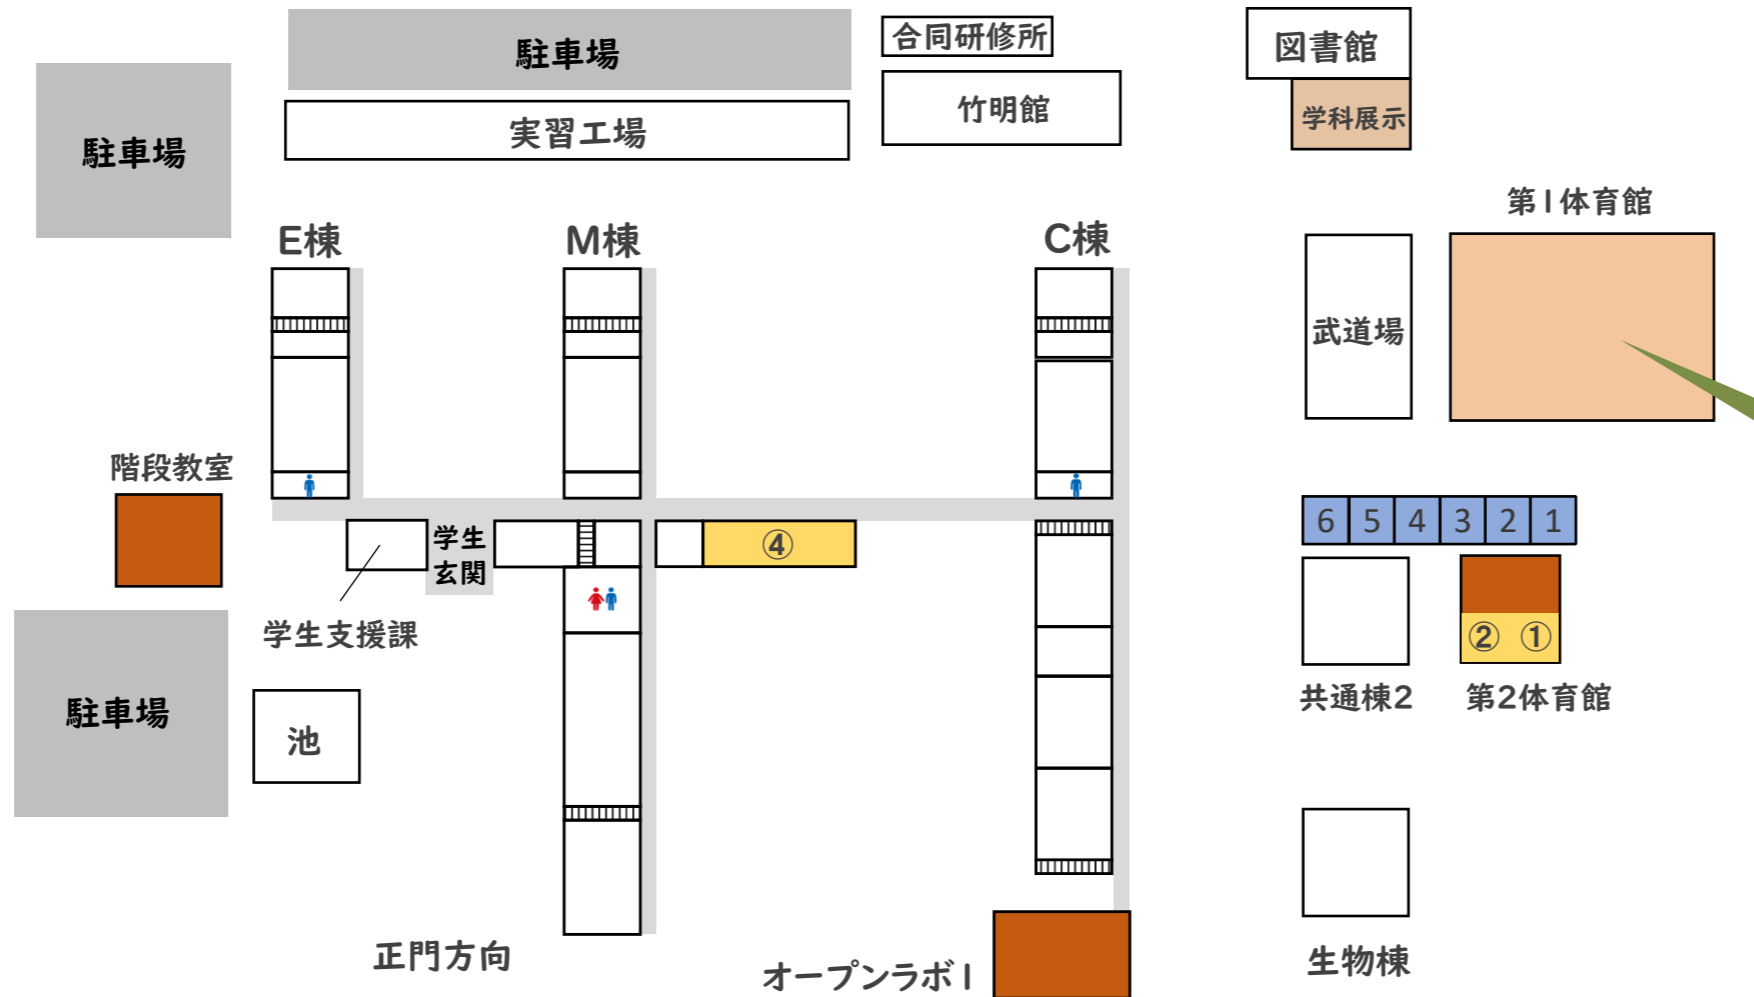

C5 縁日

教室にて射的、ヨーヨー釣り、スライム作り、モグラ叩きの4種類の屋台を出しています！また、校内ではクイズラリーも行っています！ぜひ、立ち寄ってお祭り気分を楽しんで下さいね！

お願い

- 一、食べ歩きをしない
- 一、食事以外はマスクを着用する
- 一、密にならない
- 一、常にアルコール消毒する
- 一、全力で楽しむ

STAFF

部門長/副部門長

実行委員長・栗原瑠莉(C3)
副実行委員長・東海由奈(C3)
総括補佐・青木一真(C3) 山本春羽(C3) 布村佳奈(E2)

各クラス展示、文化部展示の場所については裏面の地図に記載があります。

- 企画会場
- 模擬店
- 飲食スペース
- 部活動展示

TIME SCHEDULE

～ステージ企画～

9:00～	オープニング
9:10～	ピアノ部演奏
10:10～	ダンス
11:00～	カラオケ大会
12:20～	KosenTube
13:30～	軽音部演奏
14:50～	Evolution in 高専
16:30～	フィナーレ