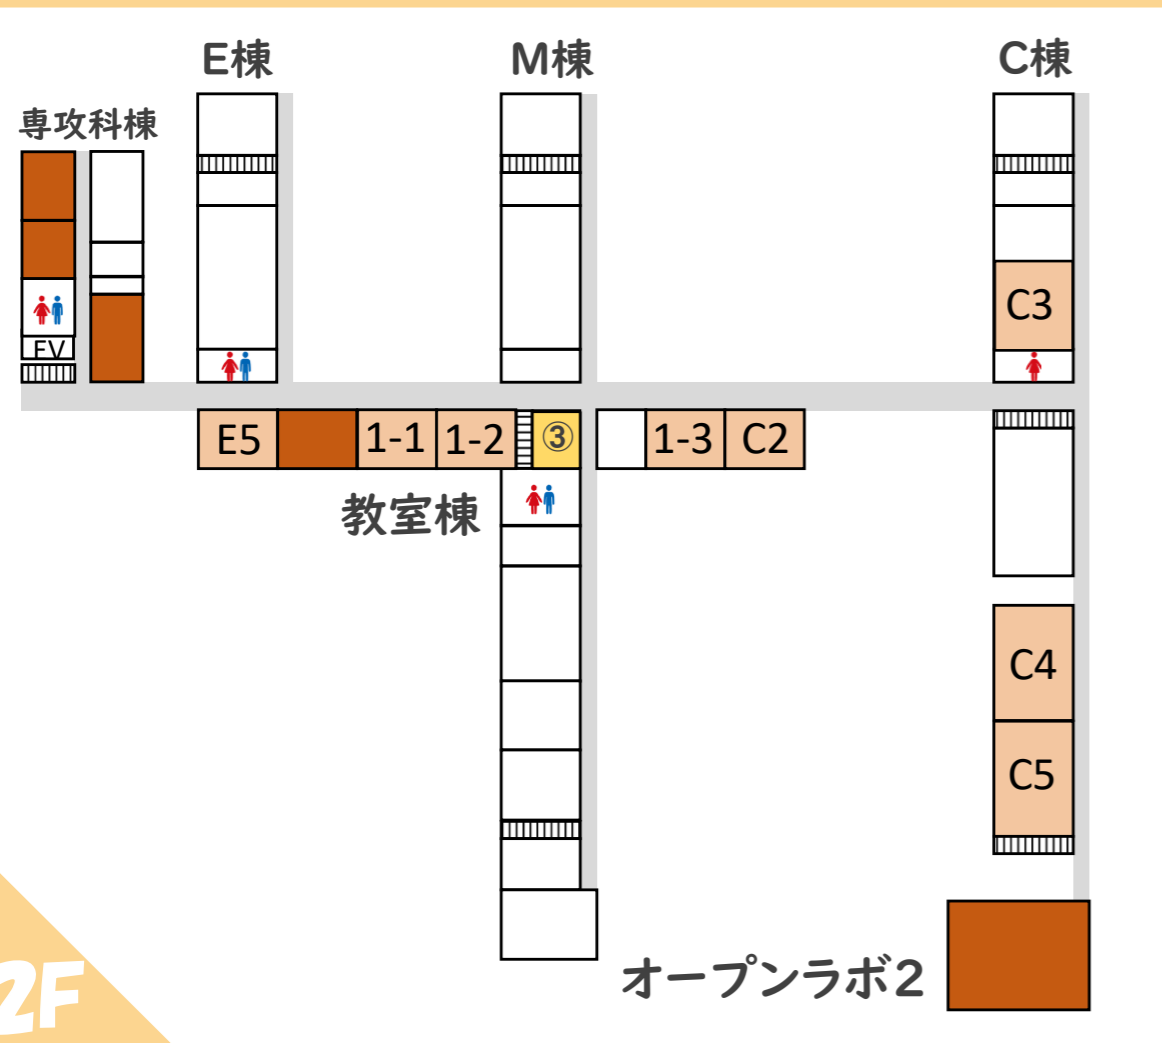

各クラス展示、文化部展示の場所については裏面の地図に記載があります。

- 企画会場
- 模擬店
- 飲食スペース
- 部活動展示

TIME SCHEDULE

～ステージ企画～

9:00～	オープニング
9:10～	ピアノ部演奏
10:10～	ダンス
11:00～	カラオケ大会
12:20～	KosenTube
13:30～	軽音部演奏
14:50～	Evolution in 高専
16:30～	フィナーレ

フィナーレではビンゴ大会を行います。多少時間変更がある場合があります。ご了承ください。

1F

2F

3F

模擬店

1.ドーナツ	茶道部
2.かりんとう饅頭	バスケットボール部
3.お団子	男子バレーボール部
4.ワッフル	バドミントン部
5.アイス	サッカー部
6.クレープ&タルト	卓球部

模擬店の場所は変更される場合があります。