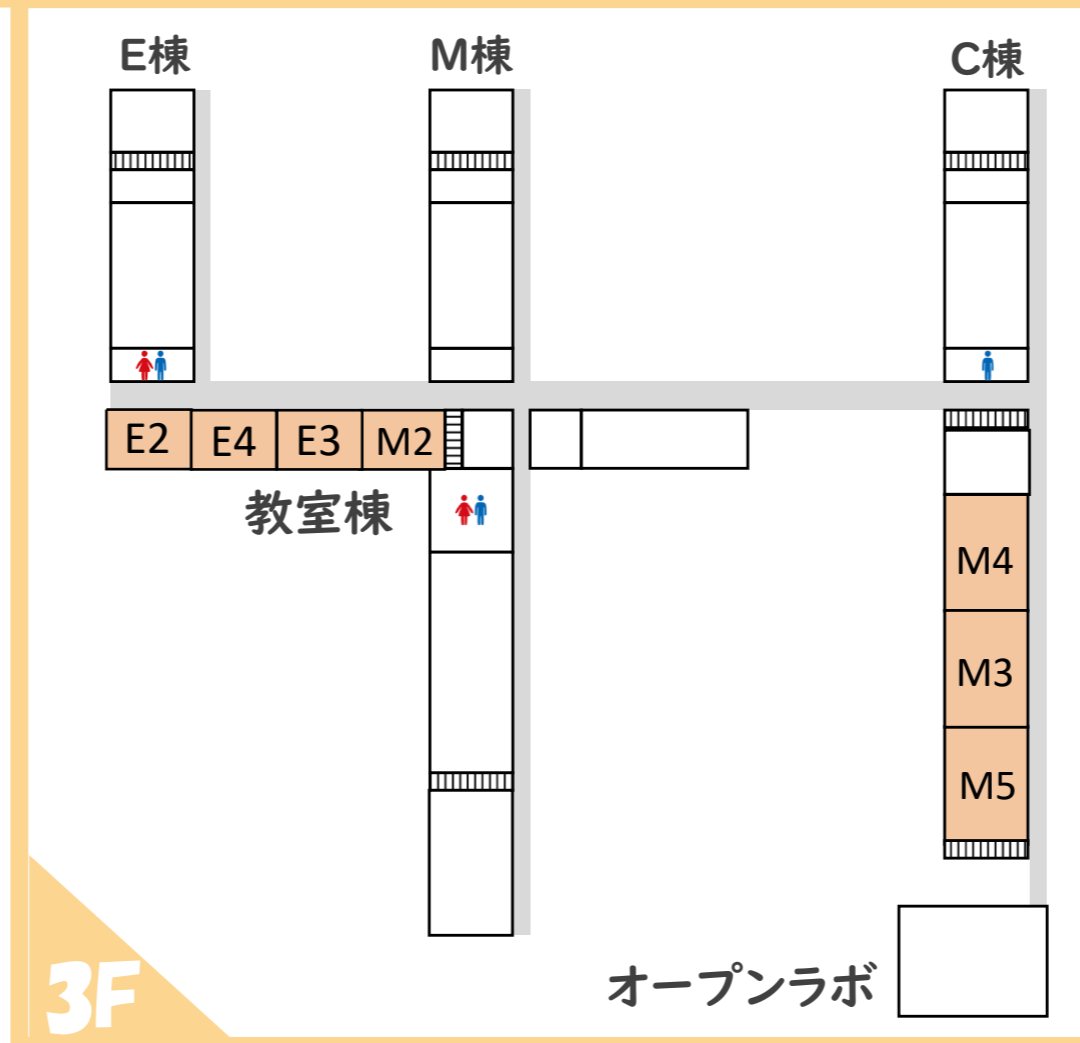

TIME SCHEDULE

～ステージ企画～

9:00～	オープニング
9:10～	ピアノ部演奏
10:10～	ダンス
11:00～	カラオケ大会
12:20～	KosenTube
13:30～	軽音部演奏
14:50～	Evolution in 高専
16:30～	フィナーレ

フィナーレではビンゴ大会を行います。多少時間変更がある場合があります。ご了承ください。

1F