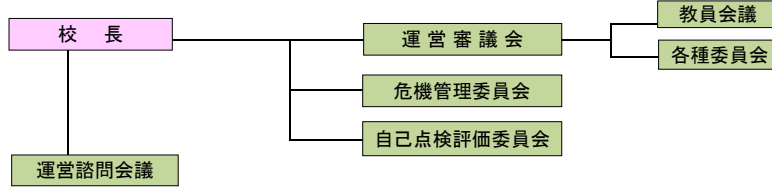

平成31年4月1日現在

委員会
 役職者
 学科、専攻科
 室・センター
 関係組織

富山高等専門学校後援会

富山高等専門学校技術振興会

富山高等専門学校同窓会