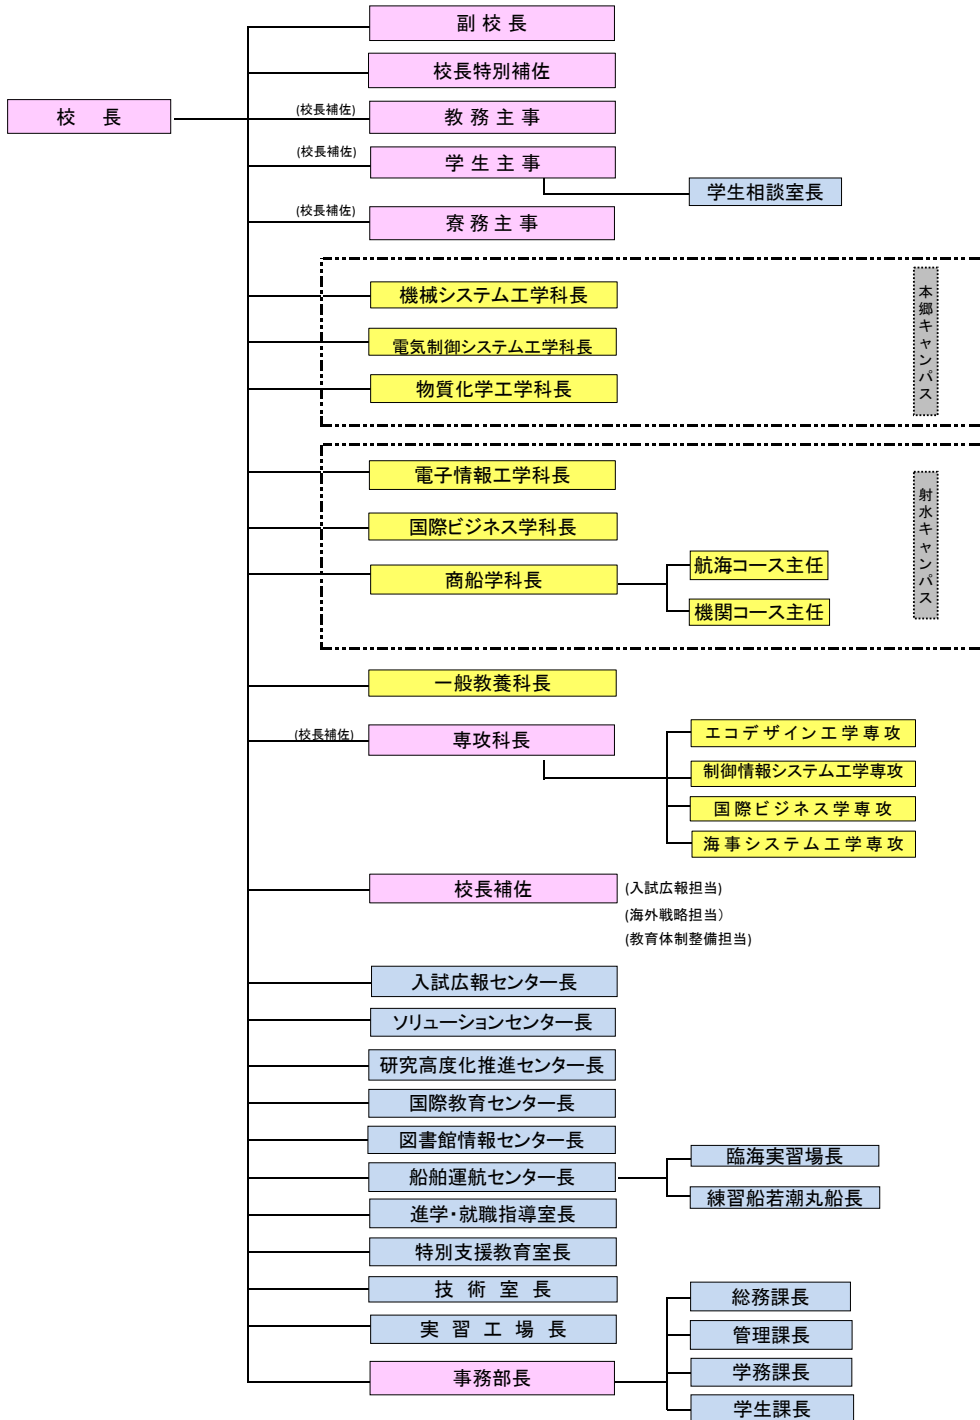

平成31年4月1日現在

委員会
 役職者
 学科、専攻科
 室・センター
 関係組織

富山高等専門学校後援会

富山高等専門学校技術振興会

富山高等専門学校同窓会