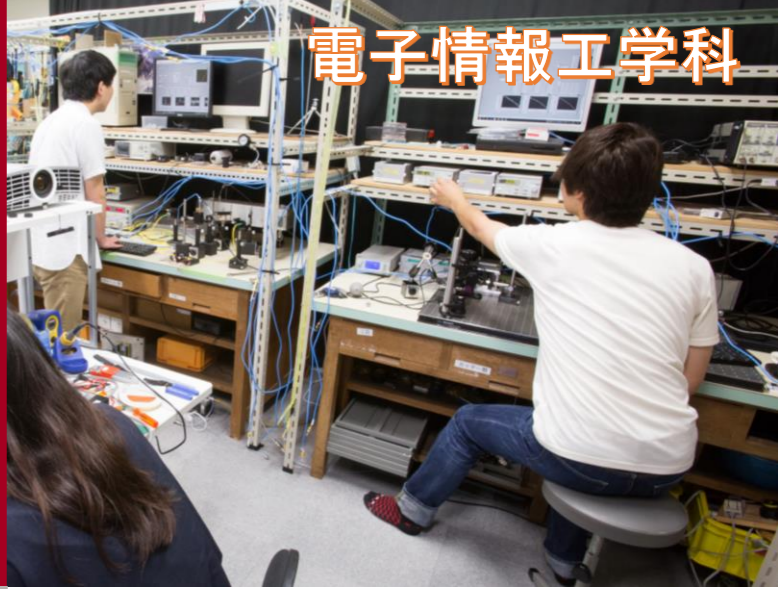

独立行政法人 国立高等専門学校機構

富山高等専門学校

National Institute of Technology, Toyama College

機械システム工学科

国立大学進学率 95%
就職率 100%

過去5年1,245人分(本科生)の実績
 国立大学進学率は、大学へ進学した学生に対する割合
 就職率は、就職希望者に対する割合

電子情報工学科

電気制御システム工学科