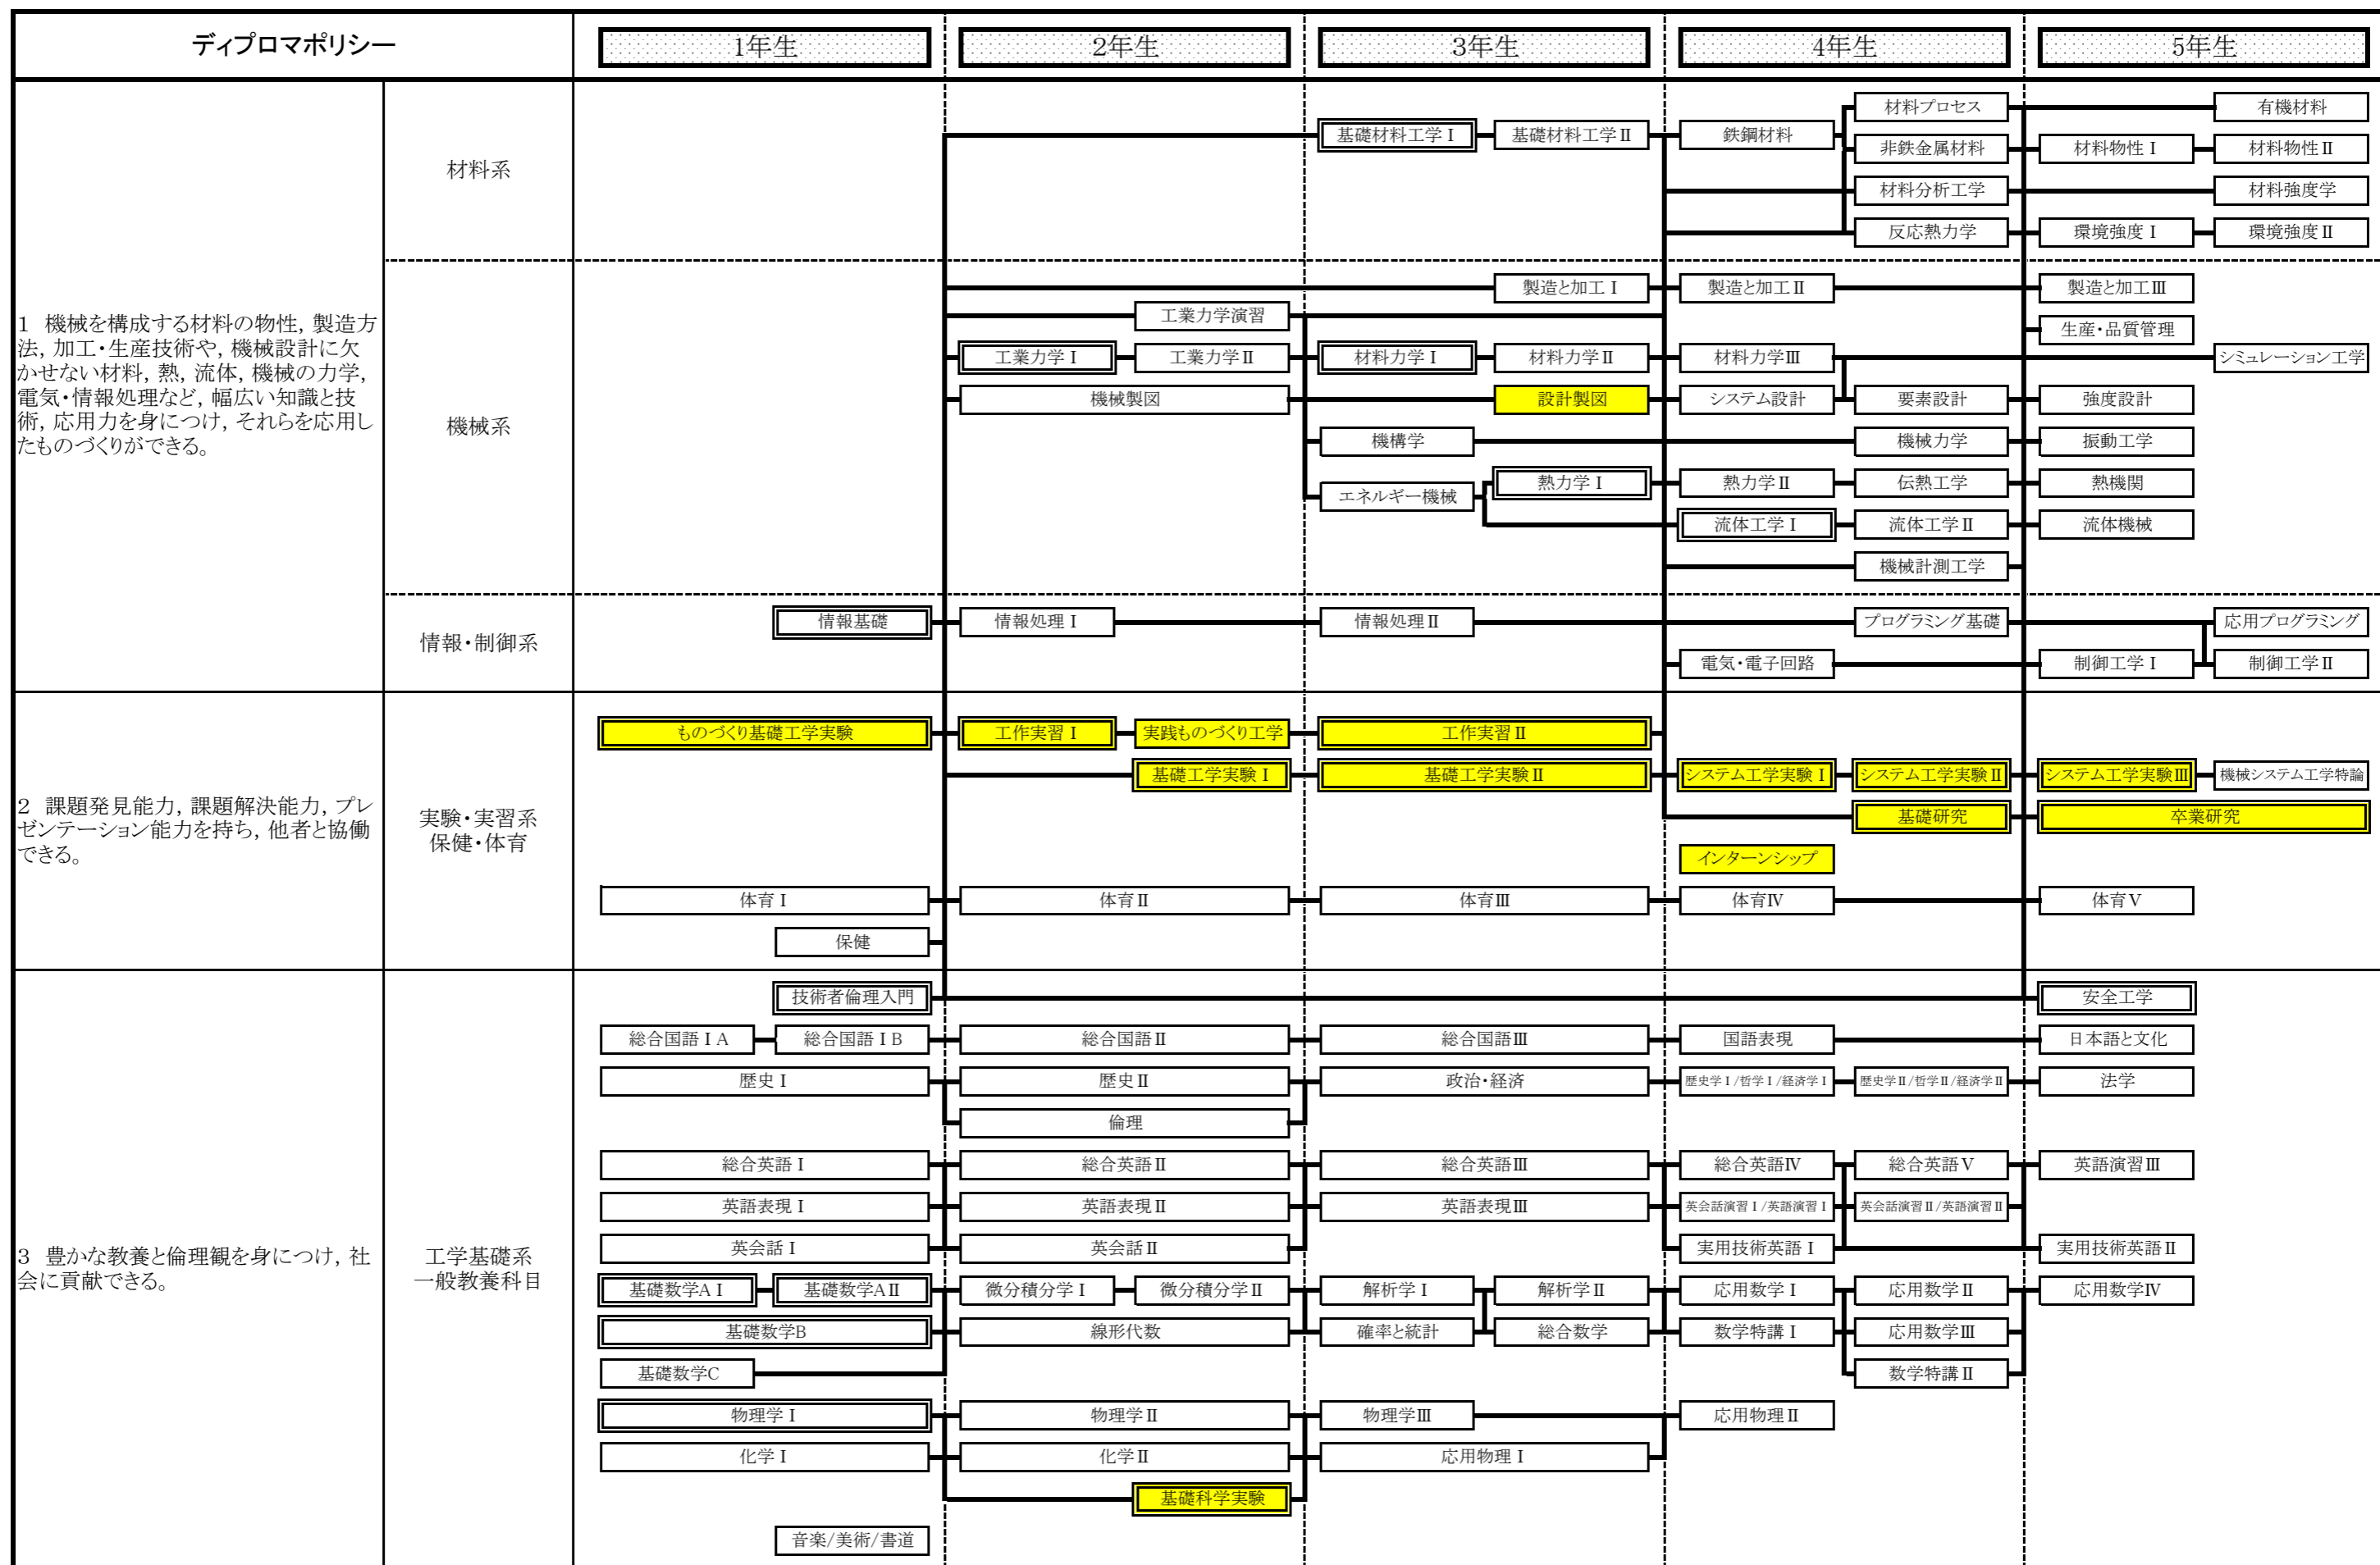

授業科目系統図（機械システム工学科）

二重線枠: 必修科目

■ 実験・実習科目