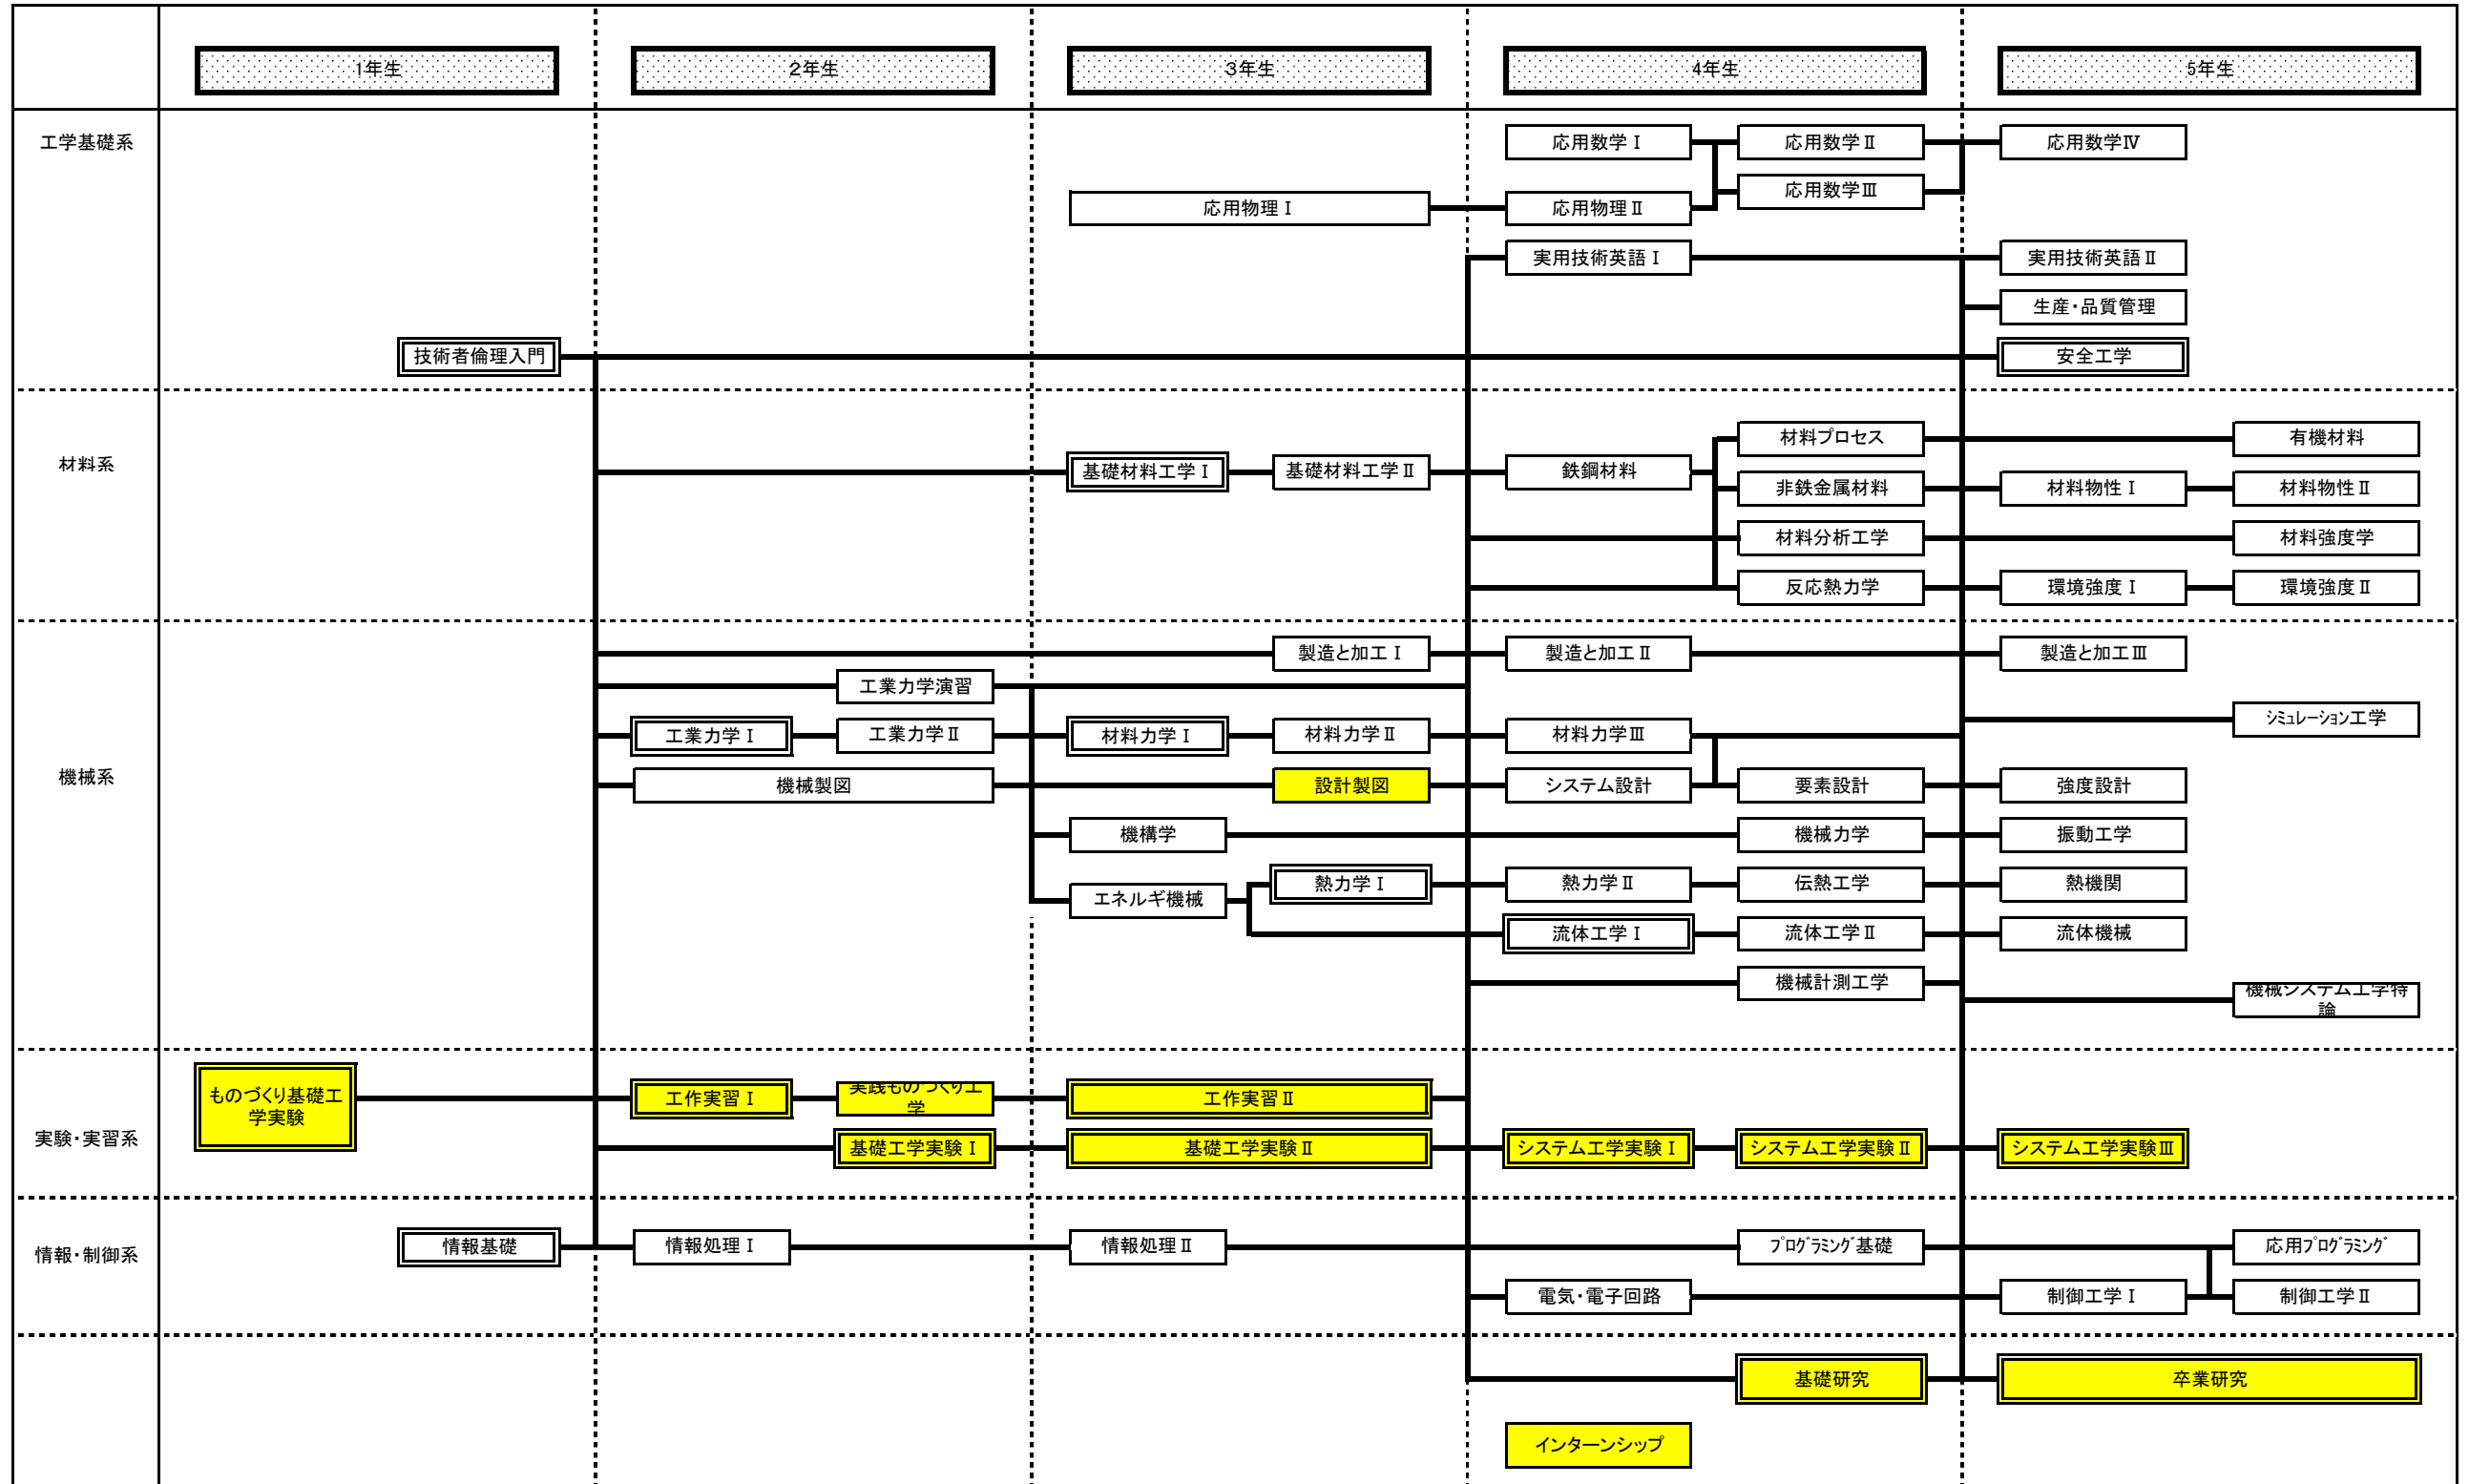

### 機械システム工学科 授業科目系統図(専門科目)

二重線枠は必修科目

  実験・実習科目