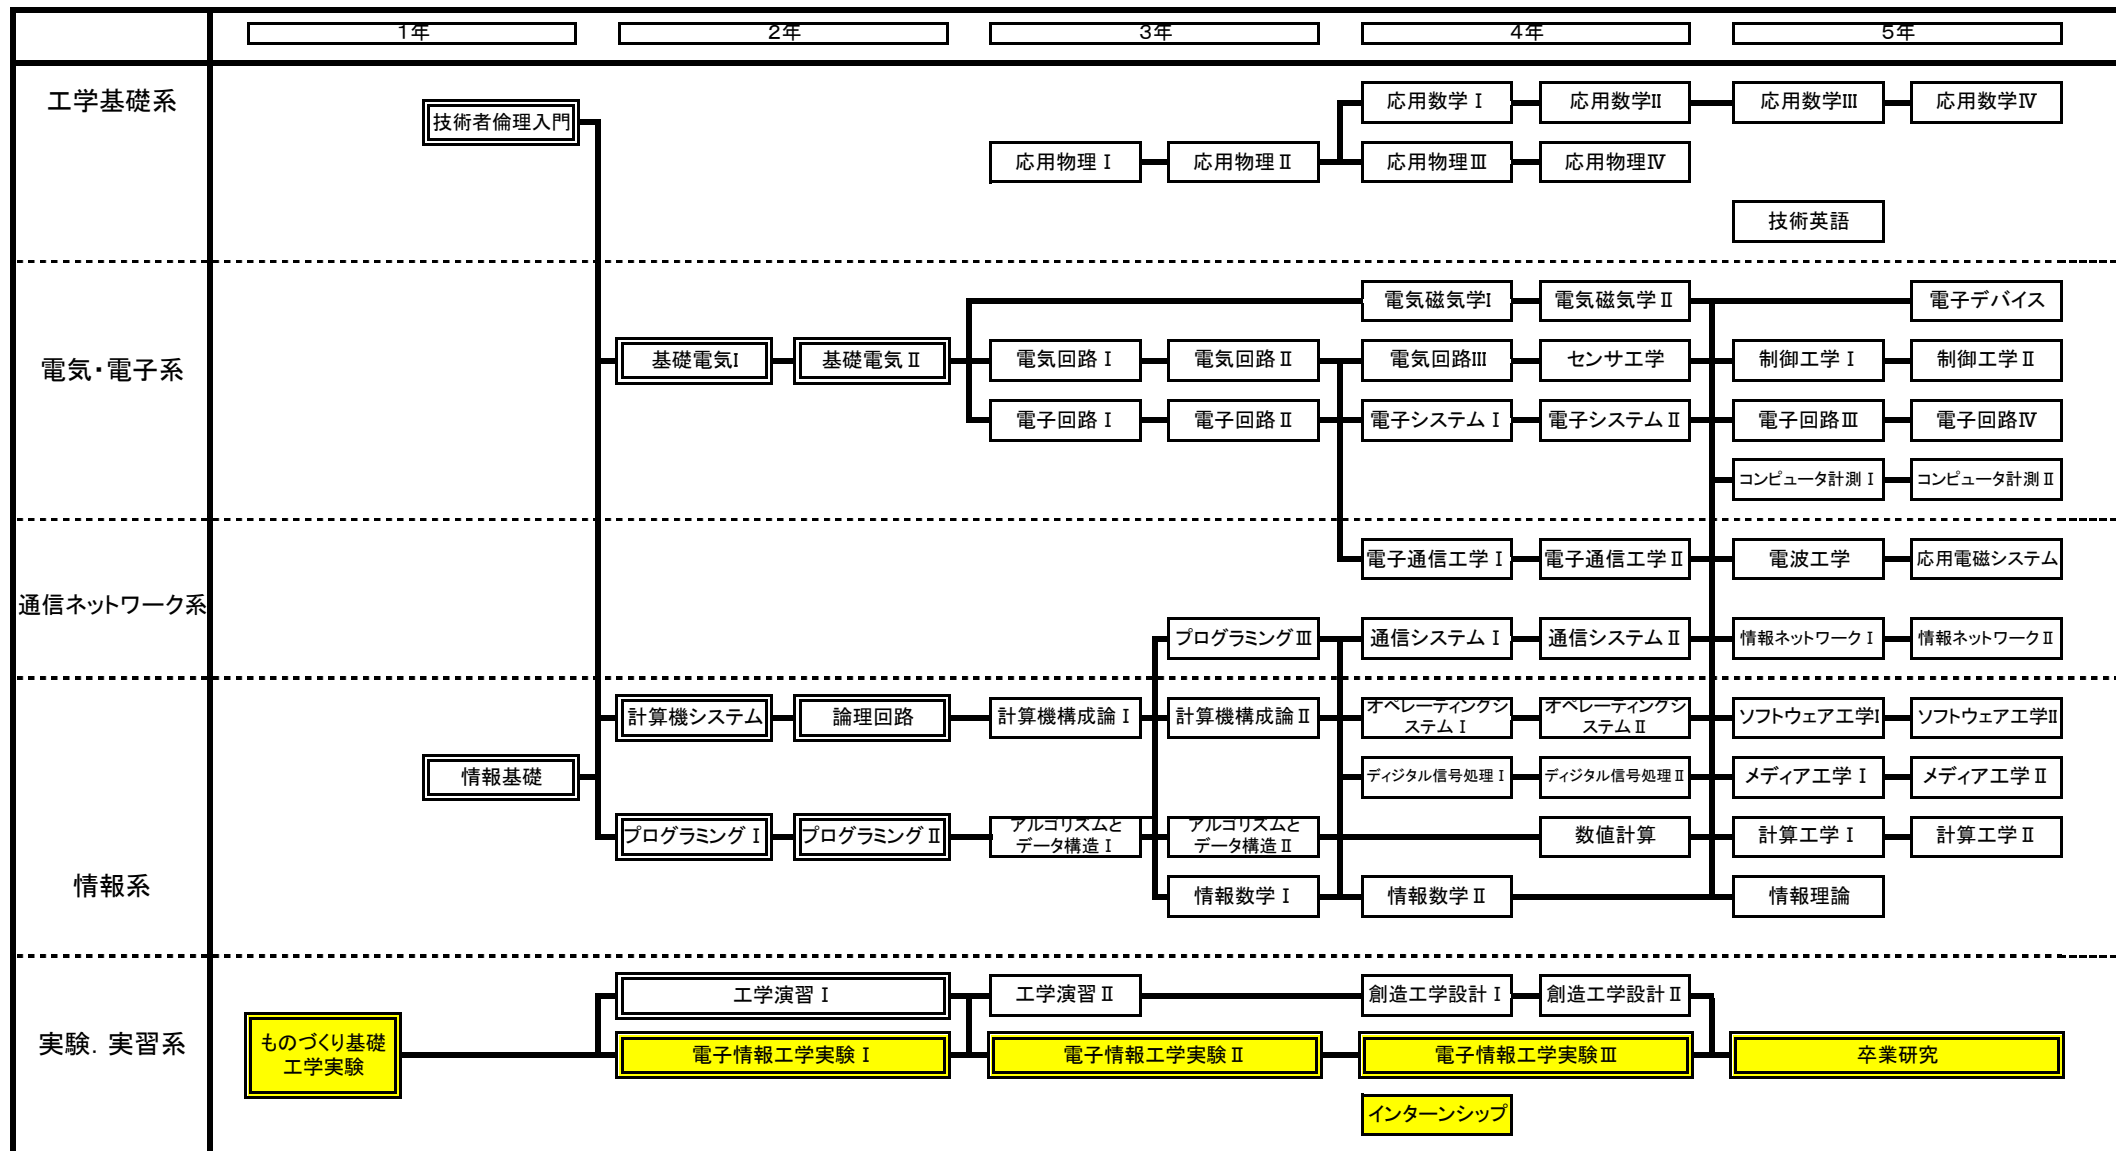

# 電子情報工学科 授業科目系統図(専門科目)

二重線枠は必修科目

  実験・実習科目

インターンシップ